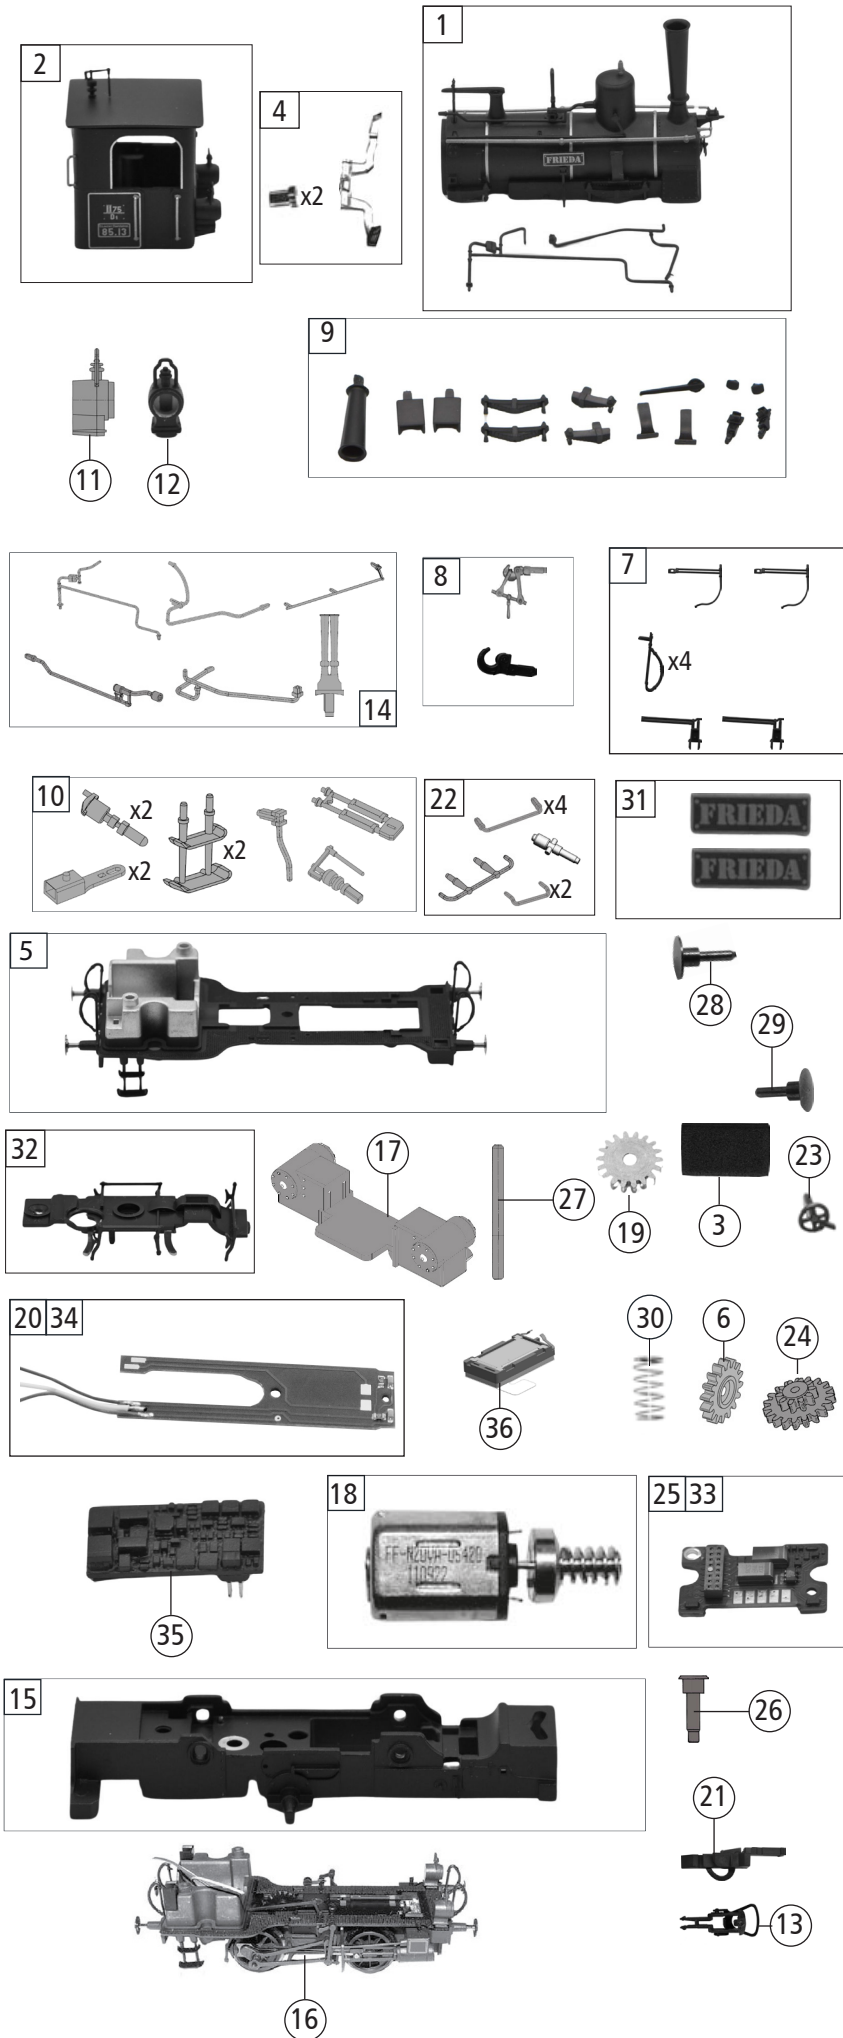

Änderungen in Konstruktion und Ausführung vorbehalten
We reserve the right to change the construction and specification

7100048		K.Bay.Sts.B.	FREIDA	≡
7110048		🔊		
Pos. Nr. Pos. no.	Beschreibung Description	Art.-Nr. Art. no.	Preisgruppe Price bracket	
1	Brückenstecker PLUX-16 Jumper	129630	10	
2	GF-Schraube M1,6x4 mm Self-cutting metric screw	114850	3	
3	SK-Schraube M2x4 mm Countersunk metric screw	115541	3	
4	SK-Schraube M2x5 mm Countersunk metric screw	115205	3	
5	GF-Schraube M2x12 mm Self-cutting metric screw	114944	3	
6	Richtfeder Straightening spring	76402800	1	
7	Niet Rivet	146795	3	
8	Kuppelrad Coupled wheel	51451100	7	
9	Kuppelrad Coupled wheel	51451200	7	
10	Treibrad Driving wheel	51451300	8	
11	Treibrad Driving wheel	51451400	8	
12	Achse Axle	130683	4	
13	Heizer Stoker	89725	6	
14	Lokführer Train driver	89724	6	
15	SK-Schraube Countersunk metric screw	00702904	1	