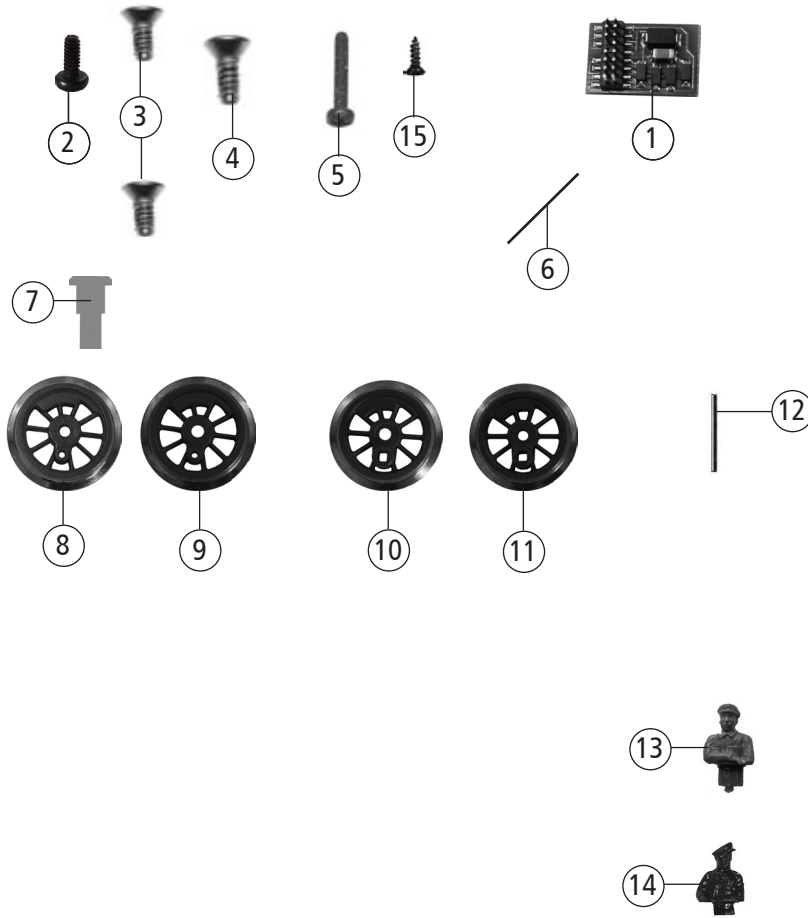

Änderungen in Konstruktion und Ausführung vorbehalten
We reserve the right to change the construction and specification

7100048		K.Bay.Sts.B.	FREIDA	≡
7110048		🔊		
Pos. Nr. Pos. no.	Beschreibung Description	Art.-Nr. Art. no.	Preisgruppe Price bracket	
1	Brückenstecker PLUX-16 Jumper	129630	10	
2	GF-Schraube M1,6x4 mm Self-cutting metric screw	114850	3	
3	SK-Schraube M2x4 mm Countersunk metric screw	115541	3	
4	SK-Schraube M2x5 mm Countersunk metric screw	115205	3	
5	GF-Schraube M2x12 mm Self-cutting metric screw	114944	3	
6	Richtfeder Straightening spring	76402800	1	
7	Niet Rivet	146795	3	
8	Kuppelrad Coupled wheel	51451100	7	
9	Kuppelrad Coupled wheel	51451200	7	
10	Treibrad Driving wheel	51451300	8	
11	Treibrad Driving wheel	51451400	8	
12	Achse Axle	130683	4	
13	Heizer Stoker	89725	6	
14	Lokführer Train driver	89724	6	
15	SK-Schraube Countersunk metric screw	00702904	1	